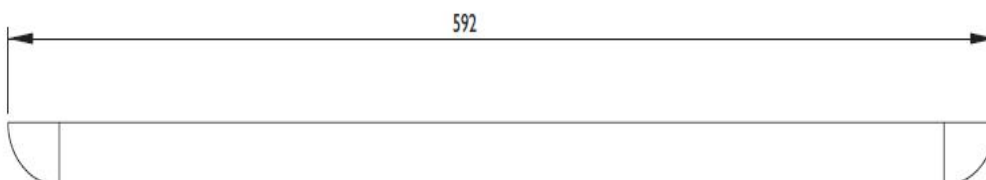

## Technische Daten:

Leuchtmittel: LED 30 Stk.

Schutzart: IP67

Stromaufnahme: 12V / 0,18A – 24V / 0,11A

Lichtstrom: > 130 Lumen

Temp. Bereich: -30°C - +40°C

Ansicht Profil

**GLÜCK**  
Industrie-Elektronik GmbH