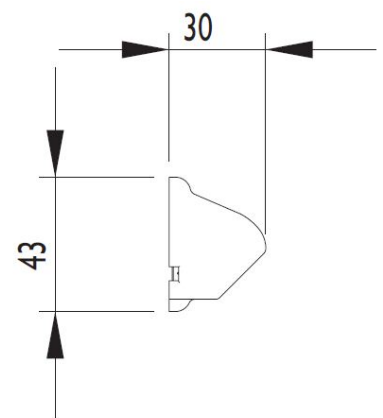

## Technische Daten:

Leuchtmittel: LED 30 Stk.

Schutzart: IP67

Stromaufnahme: 12V / 0,18A – 24V / 0,11A

Lichtstrom: > 130 Lumen

Temp. Bereich: -30°C - +40°C

Ansicht Profil

**GLÜCK**  
Industrie-Elektronik GmbH