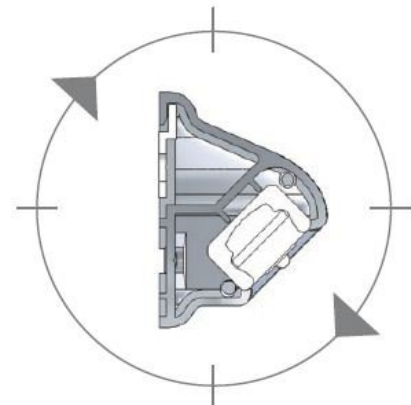

## Technische Daten:

Leuchtmittel: LED 30 Stk.

Schutzart: IP67

Stromaufnahme: 12V / 0,18A – 24V / 0,11A

Lichtstrom: > 130 Lumen

Temp. Bereich: -30°C - +40°C

Ansicht Profil

**GLÜCK**  
Industrie-Elektronik GmbH