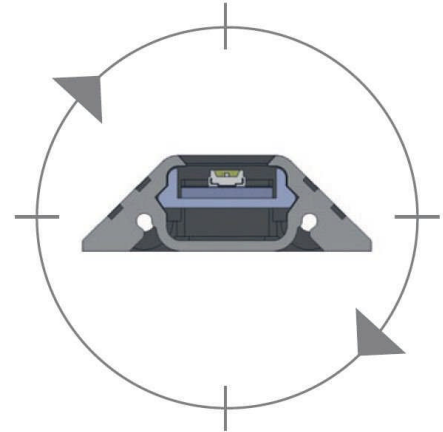

LED Beleuchtung:

Art. Nr.	Beschreibung
SI5_6-0.5	LED Power Nebula – 12V DC
SI5_6-0.5S	LED Power Nebula – 12V DC – m. Schalter
SI5_6-0.5/2	LED Power Nebula – 24V DC
SI5_6-0.5S/2	LED Power Nebula – 24V DC – m. Schalter

Ansicht Profil