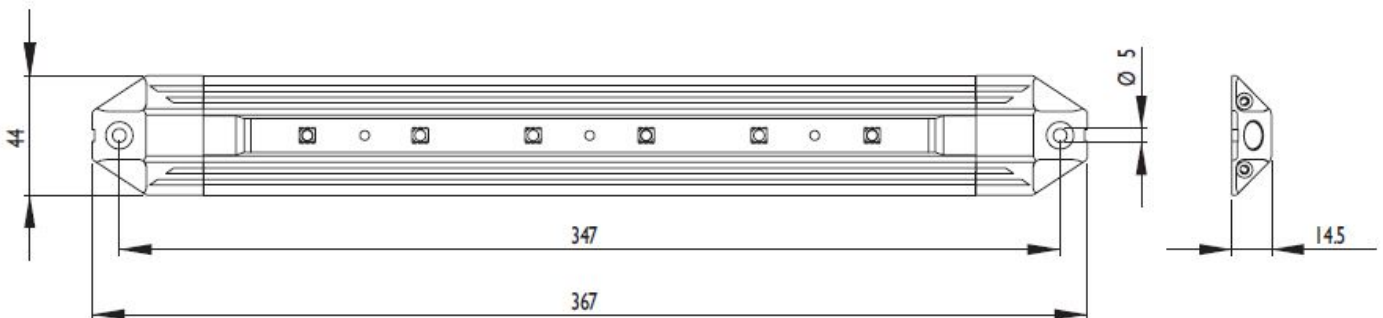

LED Beleuchtung:

Art. Nr.	Beschreibung
SI5_6-0.5	LED Power Nebula – 12V DC
SI5_6-0.5S	LED Power Nebula – 12V DC – m. Schalter
SI5_6-0.5/2	LED Power Nebula – 24V DC
SI5_6-0.5S/2	LED Power Nebula – 24V DC – m. Schalter

Ansicht Profil