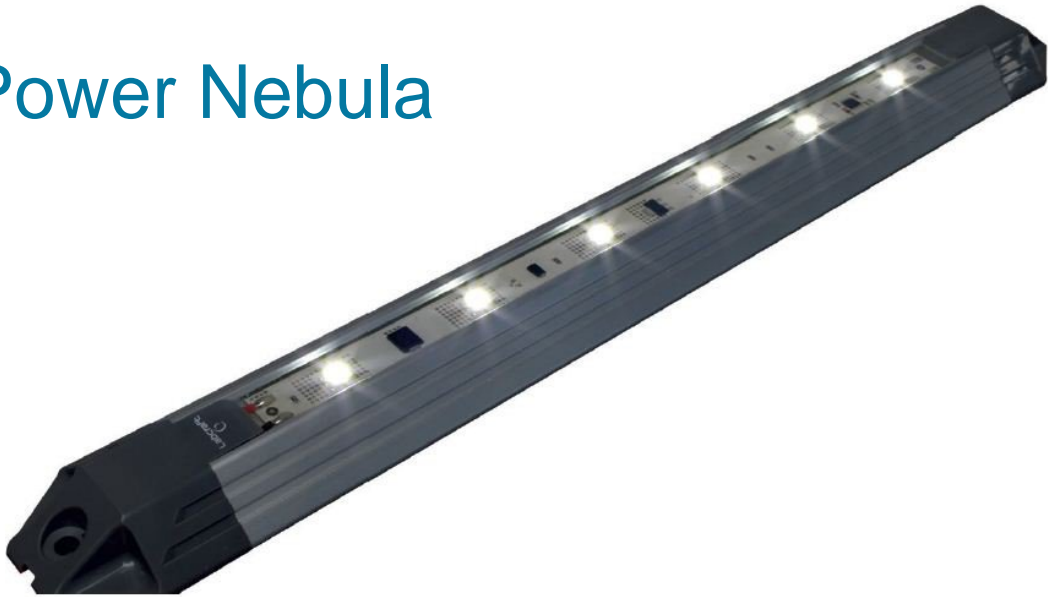

LED Power Nebula

Produktdetails:

- Enorm hohe Lichtausbeute durch CREE Power LED
- Hohe Lebensdauer von ca. 60.000 Std.
- Ideal als Kofferraum oder Laderaum Beleuchtung
- Einfach Montage
- Robustes und Wetterfestes Gehäuse
- Optional mit. Ein/Aus Schalter erhältlich
- Geringe Stromaufnahme

Technische Daten:

Leuchtmittel: LED 6 Stk. á 0,5 Watt
 Schutzart: IP68
 Stromaufnahme: 12V / 0,33A – 24V / 0,16A
 Lichtstrom: > 180 Lumen
 Temp. Bereich: -30°C - +40°C

LED Beleuchtung:

Art. Nr.	Beschreibung
SI5_6-0.5	LED Power Nebula – 12V DC
SI5_6-0.5S	LED Power Nebula – 12V DC – m. Schalter
SI5_6-0.5/2	LED Power Nebula – 24V DC
SI5_6-0.5S/2	LED Power Nebula – 24V DC – m. Schalter