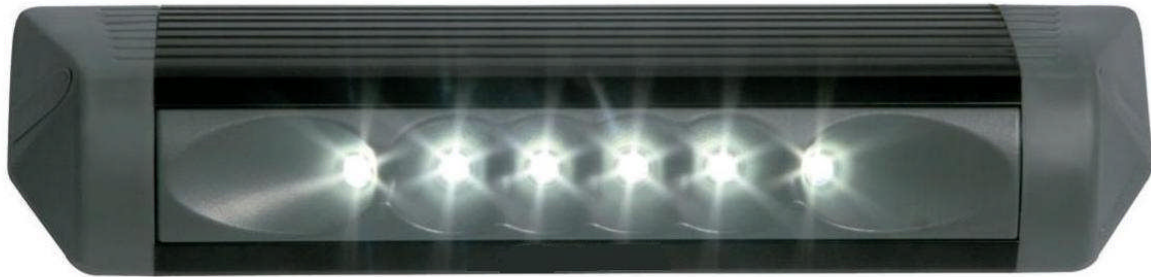

LED Scenelight

Produktdetails:

- Enorm hohe Lichtausbeute durch True White™ LED
- Hohe Lebensdauer von ca. 60.000 Std.
- Ideale Umfeldleuchte für Einsatzfahrzeuge der B.O.S
- Einfache Montage / kein Ausrichten notwendig
- Robustes und Wetterfestes Gehäuse
- Low Profile Gehäuse
- Geringe Stromaufnahme
- Gleichmäßige Ausleuchtung ohne Schattenpunkte

Technische Daten:

Betriebsspannung: 10-32 VDC
 Stromaufnahme: 1,5A
 Lichtstrom: 1050 Lumen
 Temp. Bereich: -20°C - +40°C
 Schutzart: IP68
 Anzahl LED: 6 Stk. CREE LED á 2,5 Watt

LED Beleuchtung:

Art. Nr.	Beschreibung
Sl6_6-3MV	LED Scenelight 10-32 VDC – 1050 Lumen Gehäusefarbe: Grau
Sl6_6-3SV	LED Scenelight 10-32 VDC – 1050 Lumen Gehäusefarbe: Weiss