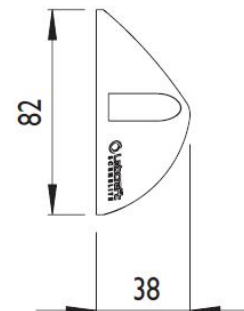

LED Beleuchtung:

Art. Nr.	Beschreibung
Sl6_6-3MV	LED Scenelight 10-32 VDC – 1050 Lumen Gehäusefarbe: Grau
Sl6_6-3SV	LED Scenelight 10-32 VDC – 1050 Lumen Gehäusefarbe: Weiss

Ansicht Profil