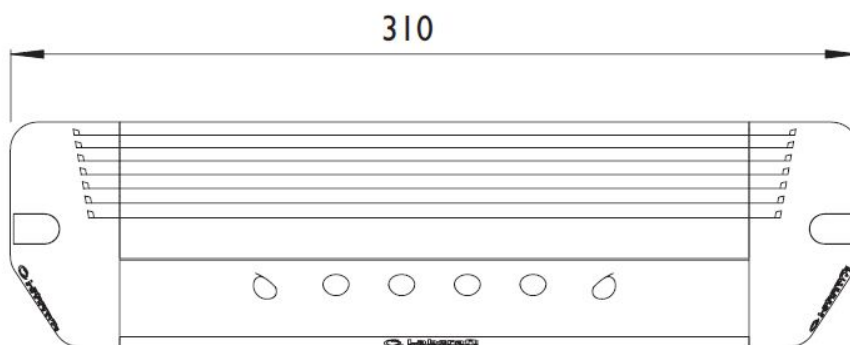

LED Beleuchtung:

Art. Nr.	Beschreibung
Sl6_6-3MV	LED Scenelight 10-32 VDC – 1050 Lumen Gehäusefarbe: Grau
Sl6_6-3SV	LED Scenelight 10-32 VDC – 1050 Lumen Gehäusefarbe: Weiss

Ansicht Profil