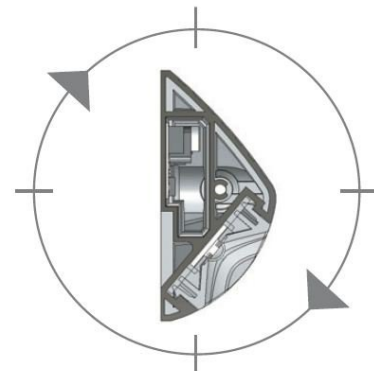

LED Beleuchtung:

Art. Nr.	Beschreibung
Sl6_6-3MV	LED Scenelight 10-32 VDC – 1050 Lumen Gehäusefarbe: Grau
Sl6_6-3SV	LED Scenelight 10-32 VDC – 1050 Lumen Gehäusefarbe: Weiss

Ansicht Profil